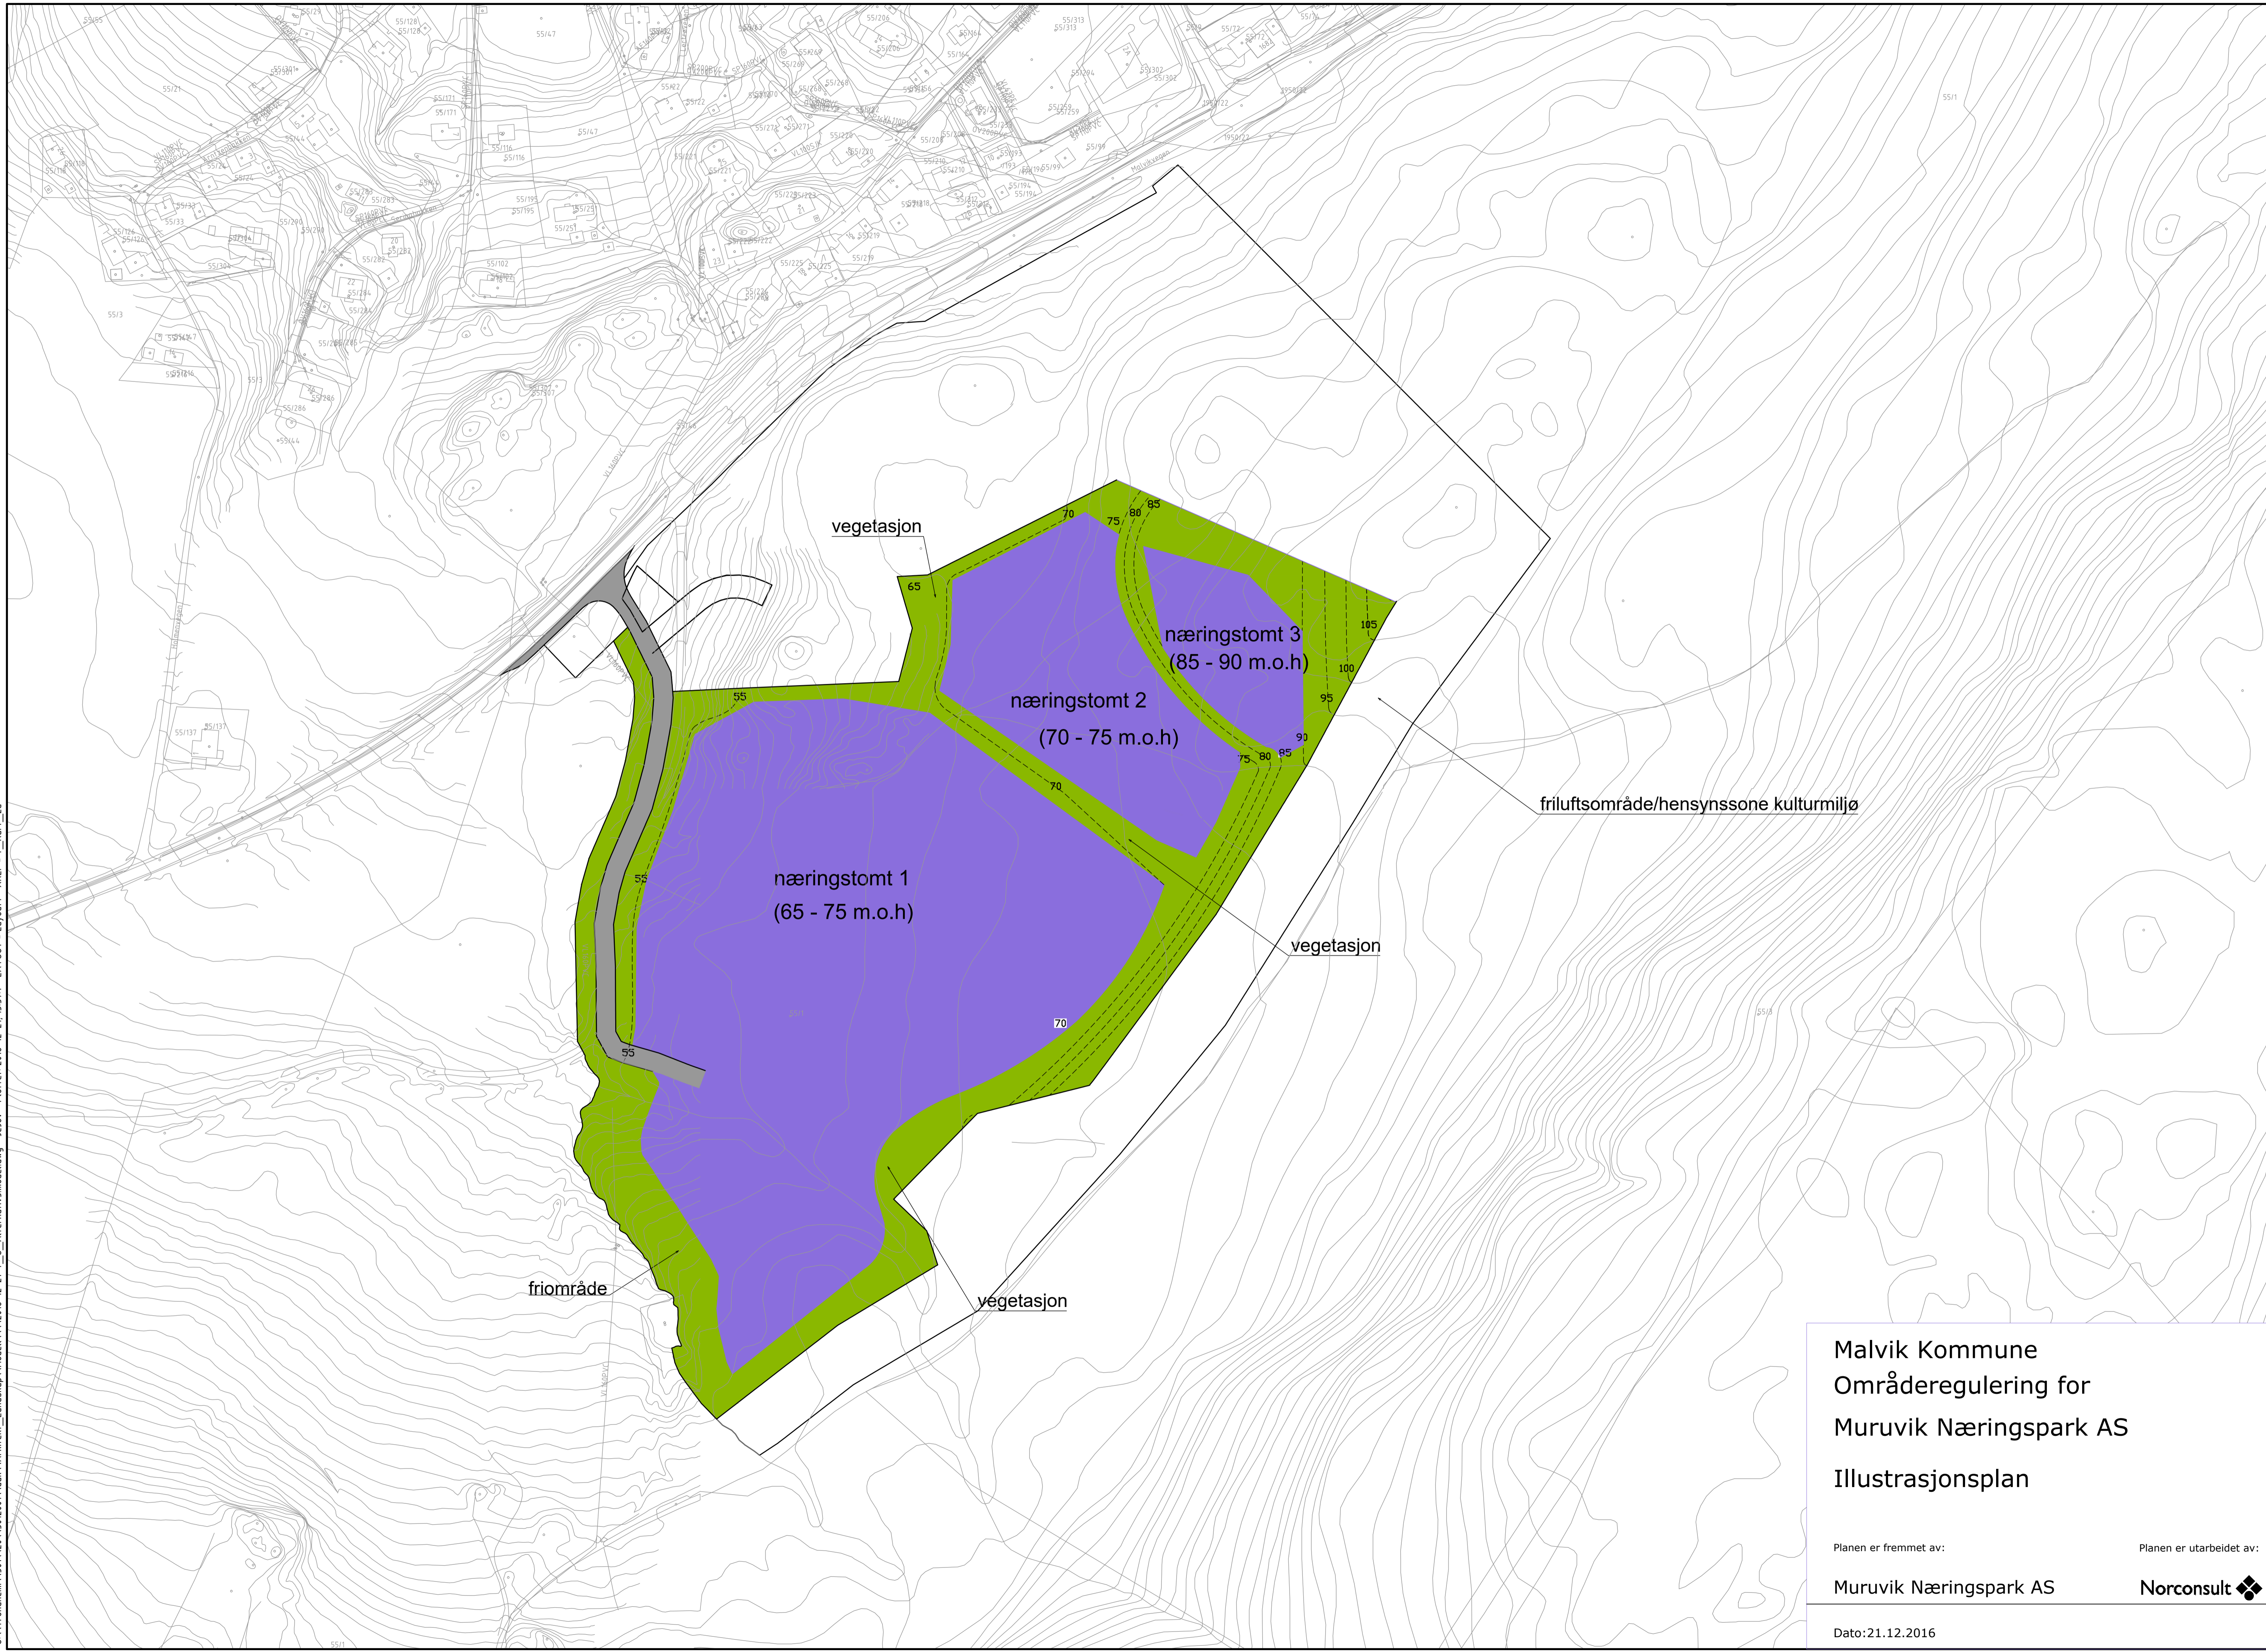

U:\Tromsheim\501\20\15012001\k\k\arkitekt\ Landskap\Modell\1\2016-12-21-T_0_Alternativ3_model.dwg - Jelov - Plotref: 2016-12-21-13371 - LAYOUT = layout1 - XREF = T_Kart_20"

Malvik Kommune
Områderegulering for
Muruvik Næringspark AS
Illustrasjonsplan