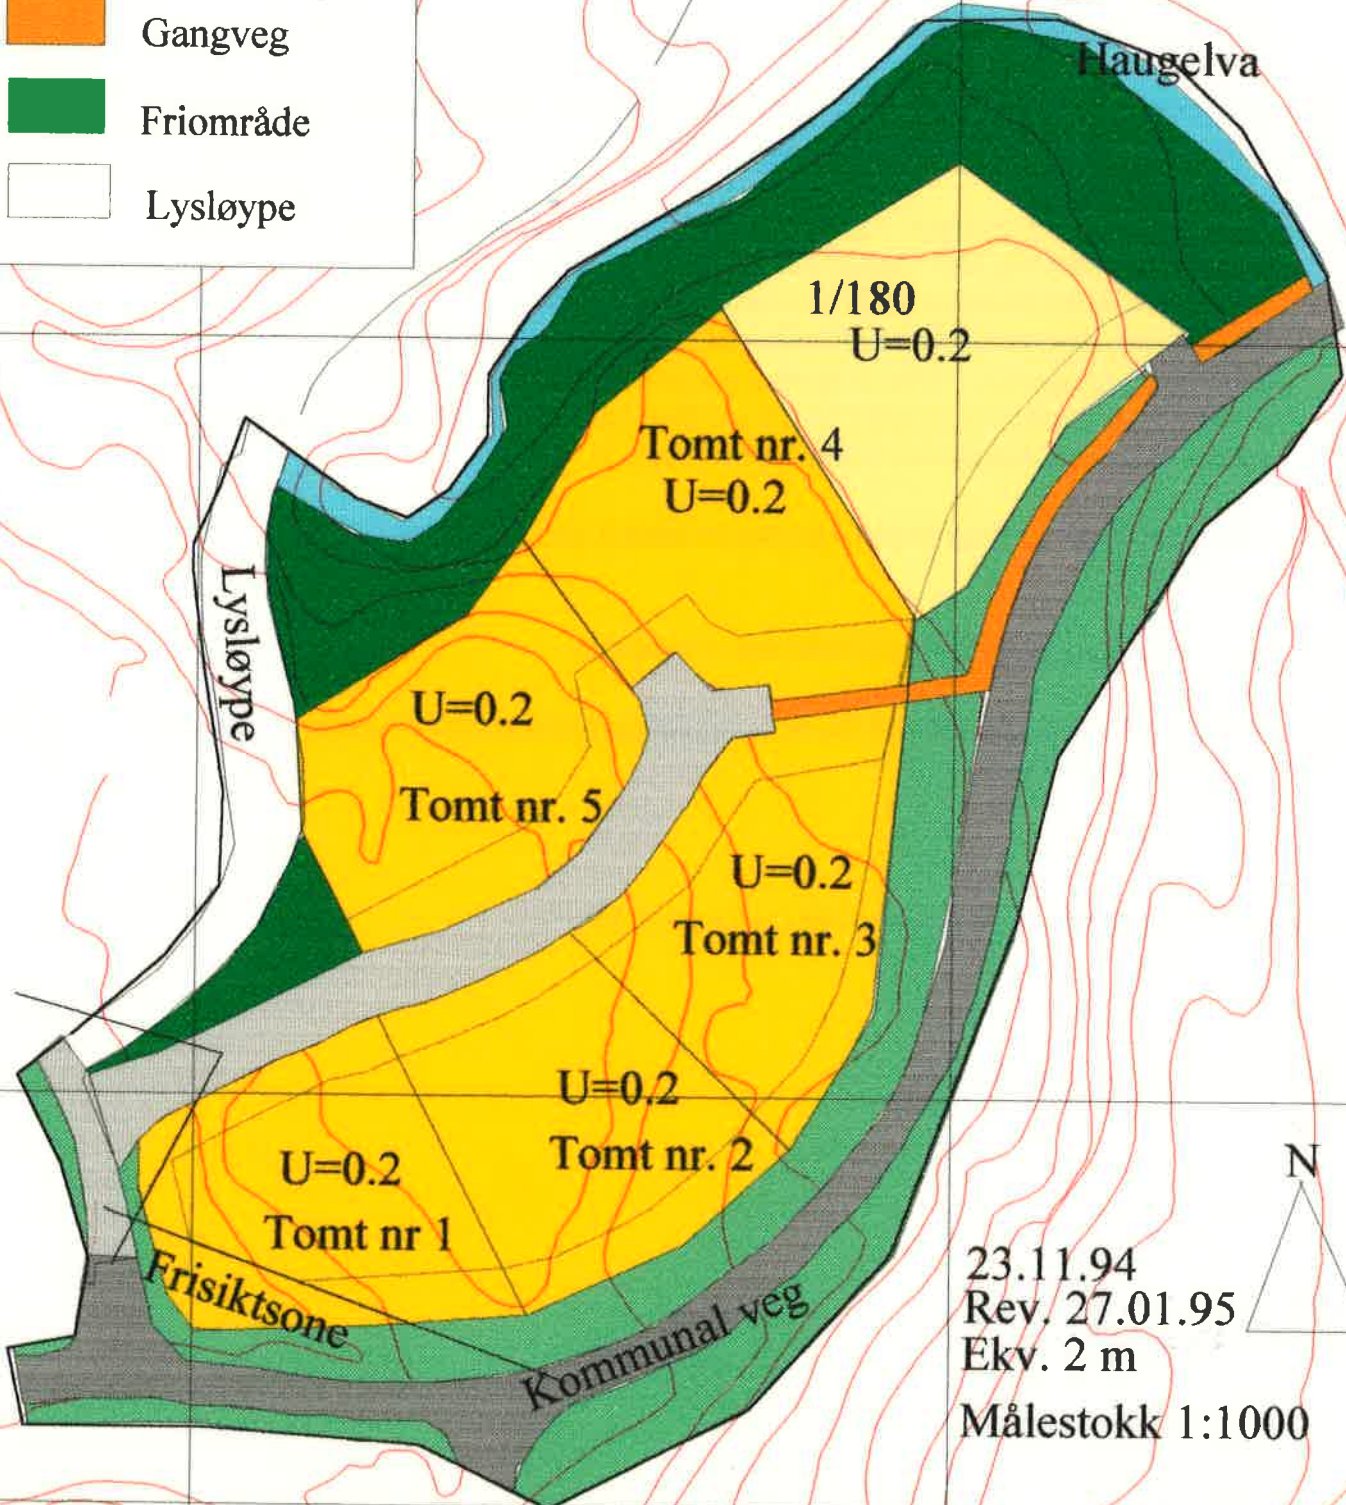

Hageroa felt "F" (Haugbakken boligfelt)

Tegnforklaring

	Bolig
	Eks. bolig
	Felles veg
	Off. veg
	Vegskråning
	Gangveg
	Friområde
	Lysløype

x=89400

y=39600

23.11.94
Rev. 27.01.95
Ekv. 2 m

Målestokk 1:1000