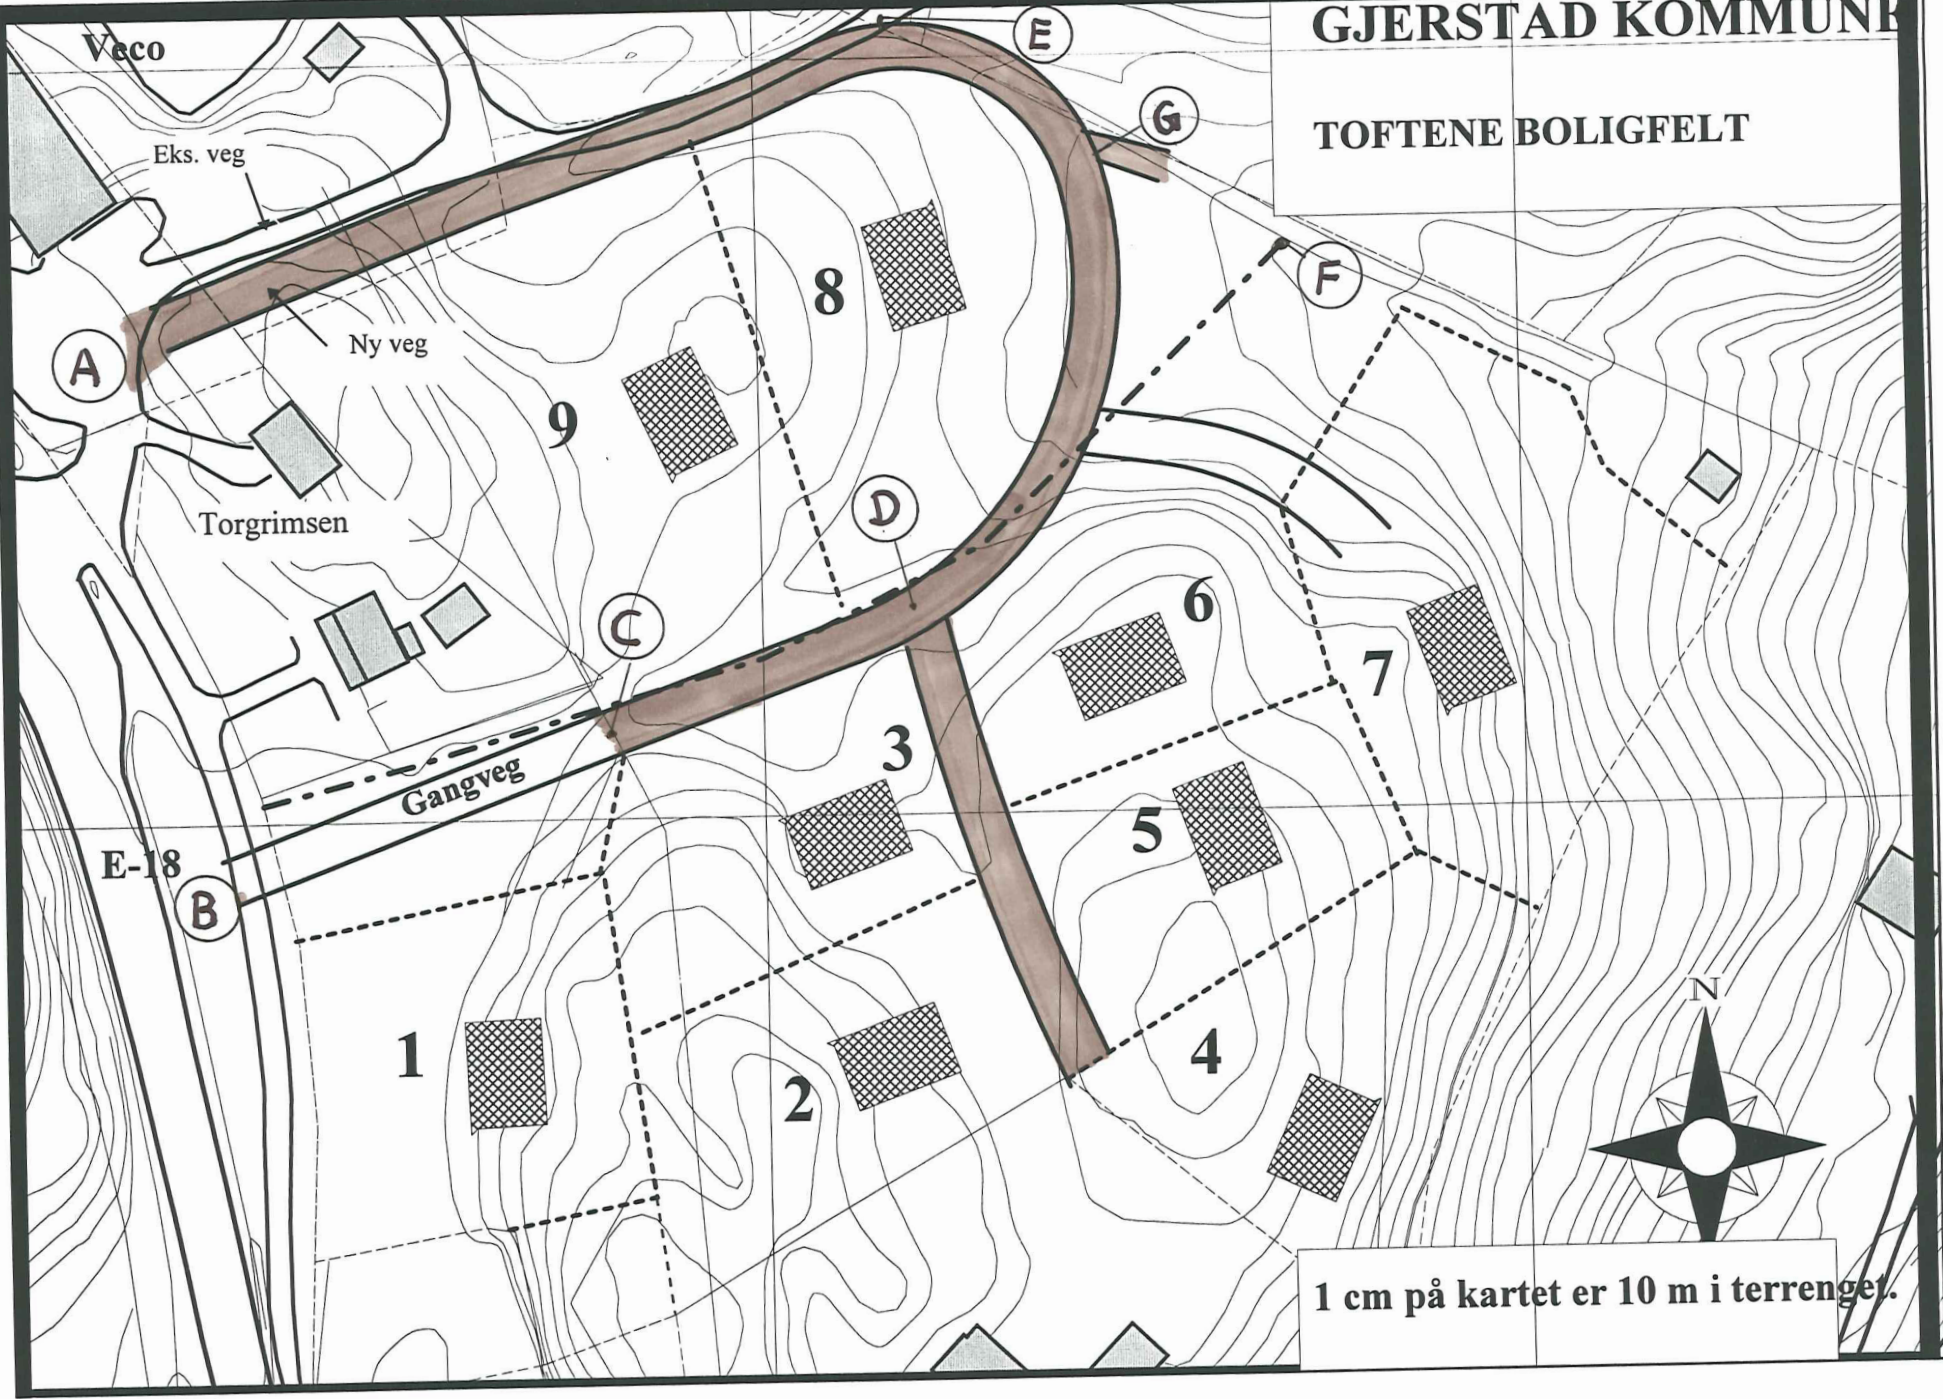

GJERSTAD KOMMUNE

TOFTENE BOLIGFELT

1 cm på kartet er 10 m i terrenget.