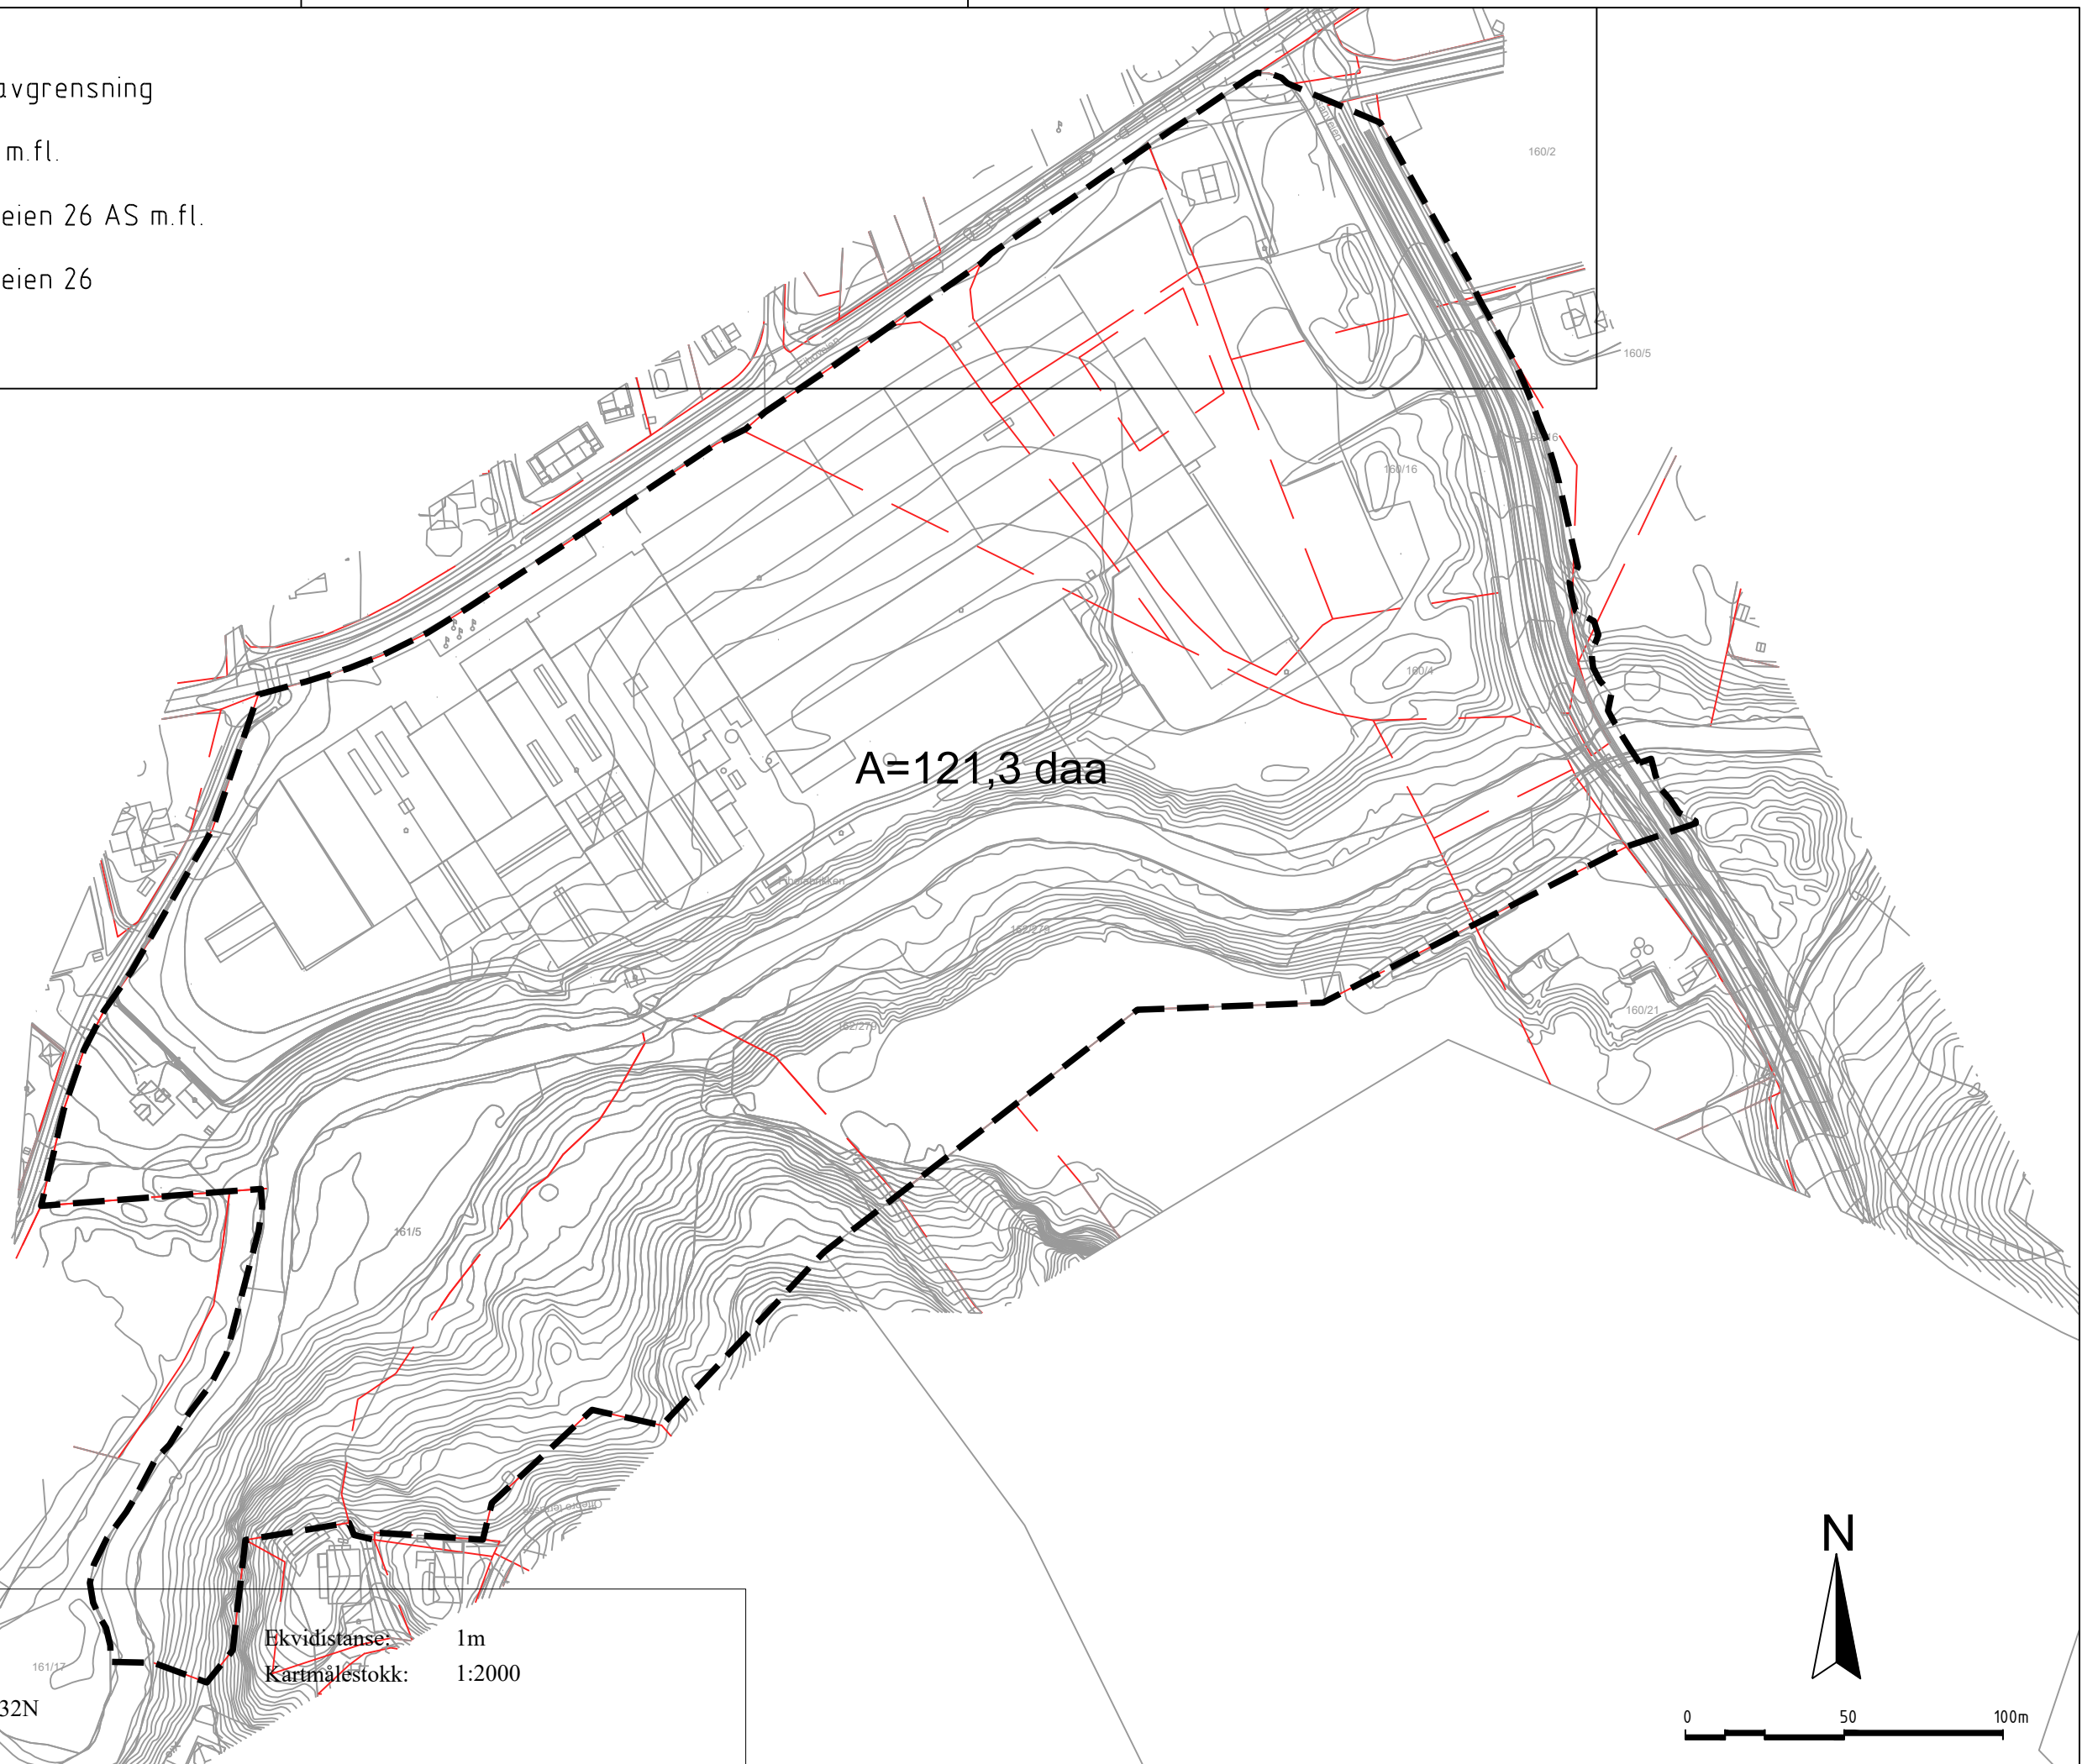

Planavgrensning Planavgrensning

Gnr/Bnr 161/5 m.fl.

Hjemmelhaver Fiboveien 26 AS m.fl.

Adresse Fiboveien 26

A=121,3 daa

Kartopplysninger

Kilde for basiskart: Norkart e-torg

Dato for basiskart: 15.12.2020

Koordinatsystem: ETRS89.UTM-32N

Høydegrunnlag: NN2000

Ekvidistanse: 1m

Kartmålestokk: 1:2000